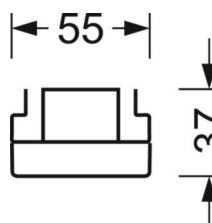

электротехника

Балласт	Электронный драйвер (1 штука)
Мощность системы	37W
сетевое напряжение	230V/50Hz
класс энергосбережения/Источник света	D

Оптика

Оснастка	LED, цветопередача/оттенок света CRI ≥ 80 / 4000K
Допуск для координаты цветности (MacAdam)	3SDCM
Фотобиологическая безопасность (светильник)	RG1
Номинальный световой поток	6127lm
Срок службы LED	50000h L80/B10 (Tq 40°C)
светоотдача светильников	164lm/W
Угол излучения	70° (C0) / 90° (C90)
UGR поп./вдоль	19.3 / 18.0

DEEP-LINK

<https://www.regiolux.de/ru/article/18660204100>

Ссылка	LED 6000lm 840
ηLB	100 %
Φ ↓/↑	99 % / 1 %
UGR поп./вдоль дисплей	19.3 / 18.0
	65° < 3000cd/m²

Механика

цвет корпуса	белый стандартный для электротехники RAL 9016
размеры (LxWxH/DxH)	1531mm x 55mm x 37mm
вес (нетто)	1.9kg
Вид монтажа	сборка трековых систем

размеры

L	1531 mm	Длина
В	55 mm	Ширина
Н	37 mm	Высота