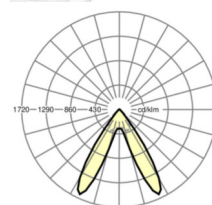

электротехника

Балласт	Электронный драйвер (1 штука)
Мощность системы	37W
сетевое напряжение	230V/50Hz
класс энергосбережения/Источник света	D

Оптика

Оснастка	LED, цветопередача/оттенок света CRI ≥ 80 / 4000K
Допуск для координаты цветности (MacAdam)	3SDCM
Фотобиологическая безопасность (светильник)	RG1
Номинальный световой поток	6127lm
Срок службы LED	50000h L80/B10 (Tq 40°C)
светоотдача светильников	164lm/W
Угол излучения	70° (C0) / 90° (C90)
UGR поп./вдоль	19.3 / 18.0

DEEP-LINK

<https://www.regiolux.de/ru/article/18660204100>

Ссылка	LED 6000lm 840
ηLB	100 %
Φ ↓/↑	99 % / 1 %
UGR поп./вдоль дисплей	19.3 / 18.0
	65° < 3000cd/m²

Механика

цвет корпуса	белый стандартный для электротехники RAL 9016
размеры (LxWxH/DxH)	1531mm x 55mm x 37mm
вес (нетто)	1.9kg
Вид монтажа	сборка трековых систем

размеры

L	1531 mm	Длина
В	55 mm	Ширина
Н	37 mm	Высота